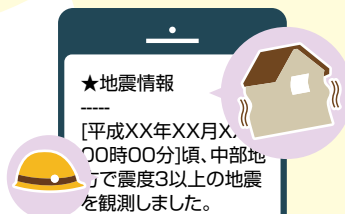

スマートフォンでも
登録できるんだね!

※登録は無料です(通信費はお客さま負担です)

※ドメイン指定受信(メール指定受信)を利用されている方は、メールを送信する前に「saigai.info@cep.jp」と「info@cep.jp」を受信できるように設定してください

※パソコンのメールからもご登録できます

きずなネットサービスのご紹介

きずなネットサービスとは、あなたやご家族が暮らす地域の安心情報をメールマガジンやWebサイトでお伝えするサービスです

メールマガジン

くらしをサポートする情報をメールでお届けします
「防災情報」とあわせて登録すればますます安心!

お天気情報

毎日の生活に欠かせない天気予報
や大雨・台風時などの気象警報を
メールでお届けします

地震情報

中部5県で震度3以上を記録した
場合、地震情報をメールでお届け
します。東海地震に関する情報が
発表された際にもお届けします

Webサイト

地域ごとの安心情報が
ひと目でご確認できます