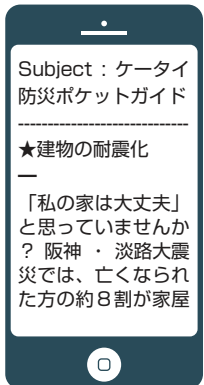

きずなネット防災情報

あなたの暮らしに
役立つ情報を
メールでお届け

地震・津波や大雨などにより、災害発生が予想される場合の避難に関する情報や
災害時に役立つ情報をメールでお知らせします

名古屋市が 発表する情報です

災害に備えるための知識や
被災した際に役立つ情報を
定期的にお届けします

避難所には
こんな役立つものが
あったのかあ

メールを
保存すれば
いつでも確認
できるね

対象エリアは 名古屋市内です

市外に出掛けている場合でも
登録した区の災害情報を
受け取れます

職場や旅行中でも
自宅の情報が
届くから助かるわ

災害時には緊急の 「避難に関する情報」 をお知らせします

「避難に関する情報」とは、
名古屋市が災害時に発表・発令する
「避難準備情報」や「避難勧告」
などの情報です

携帯電話から
登録すれば、
情報をすぐに確認
できるのじゃ

おじいちゃんが
いれば安心だね

こんなメールをお届けします

平常時 防災・減災情報

災害時の対処法や安全な暮らしに
役立つ情報をお届けします

●月に1回程度の配信です

【配信例】

- ①非常用食料について
- ②非常時持出品の選び方
- ③避難所での生活
- ④負傷者の救護
- ⑤ボランティア活動 など

緊急時 災害緊急情報

「避難準備情報」・「避難勧告」や
名古屋市から緊急的に周知される
情報をお知らせします

- 配信は24時間おこなわれます
- 情報を希望する地域を区毎に指定できます
- ※内容によっては、指定した区以外の情報が届く場合もあります
- 緊急速報メール(エリアメール等)ではありません