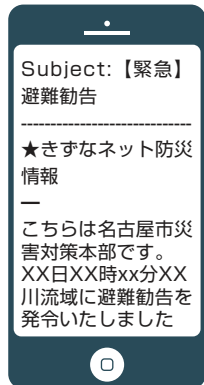

きずなネット防災情報

あなたの暮らしに
役立つ情報を
メールでお届け

地震・津波や大雨などにより、災害発生が予想される場合の避難に関する情報や
災害時に役立つ情報をメールでお知らせします

名古屋市が 発表する情報です

災害に備えるための知識や
被災した際に役立つ情報を
定期的にお届けします

避難所には
こんな役立つものが
あったのかあ

メールを
保存すれば
いつでも確認
できるね

対象エリアは 名古屋市内です

市外に出掛けている場合でも
登録した区の災害情報を
受け取れます

職場や旅行中でも
自宅の情報が
届くから助かるわ

災害時には緊急の 「避難に関する情報」 をお知らせします

「避難に関する情報」とは、
名古屋市が災害時に発表・発令する
「避難準備情報」や「避難勧告」
などの情報です

携帯電話から
登録すれば、
情報をすぐに確認
できるのじゃ

おじいちゃんが
いれば安心だね

こんなメールをお届けします

平常時 防災・減災情報

災害時の対処法や安全な暮らしに
役立つ情報をお届けします

●月に1回程度の配信です

【配信例】

- ①非常用食料について
- ②非常時持出品の選び方
- ③避難所での生活
- ④負傷者の救護
- ⑤ボランティア活動 など

緊急時 災害緊急情報

「避難準備情報」・「避難勧告」や
名古屋市から緊急的に周知される
情報をお知らせします

- 配信は24時間おこなわれます
- 情報を希望する地域を区毎に指定できます
- ※内容によっては、指定した区以外の情報が届く場合もあります
- 緊急速報メール(エリアメール等)ではありません

登録は
簡単!
裏面をみてね!

きずなネット防災情報の登録方法

登録は簡単3ステップ!

1 空メールを送信

m.saigai@cep.jp

バーコード読取で
さらに簡単!

2 届いたメールのURLをクリック

3 登録したい情報を選んでクリック