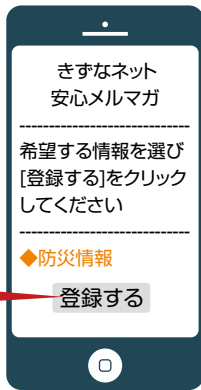

市外に出掛けている場合でも
登録した区の災害情報を
受け取れます

職場や旅行中でも
自宅の情報が
届くから助かるわ

災害時には緊急の 「避難に関する情報」 をお知らせします

「避難に関する情報」とは、
名古屋市が災害時に発表・発令する
「避難準備情報」や「避難勧告」
などの情報です

携帯電話から
登録すれば、
情報をすぐに確認
できるのじゃ

おじいちゃんが
いれば安心だね

こんなメールをお届けします

平常時 防災・減災情報

災害時の対処法や安全な暮らしに
役立つ情報をお届けします

●月に1回程度の配信です

【配信例】

- ①非常用食料について
- ②非常時持出品の選び方
- ③避難所での生活
- ④負傷者の救護
- ⑤ボランティア活動 など

緊急時 災害緊急情報

「避難準備情報」・「避難勧告」や
名古屋市から緊急的に周知される
情報をお知らせします

- 配信は24時間おこなわれます
- 情報を希望する地域を区毎に指定できます
- ※内容によっては、指定した区以外の情報が届く場合もあります
- 緊急速報メール(エリアメール等)ではありません

登録は
簡単!
裏面をみてね!

きずなネット防災情報の登録方法

登録は簡単3ステップ!

1 空メールを送信

m.saigai@cep.jp

バーコード読取で
さらに簡単!

2 届いたメールのURLをクリック

3 登録したい情報を選んでクリック

スマートフォンでも
登録できるんだね!

※登録は無料です(通信費はお客さま負担です)

※ドメイン指定受信(メール指定受信)を利用されている方は、メールを送信する前に「saigai.info@cep.jp」と「info@cep.jp」を受信できるように設定してください

※パソコンのメールからもご登録できます

きずなネットサービスのご紹介

きずなネットサービスとは、あなたやご家族が暮らす地域の安心情報をメールマガジンやWebサイトでお伝えするサービスです