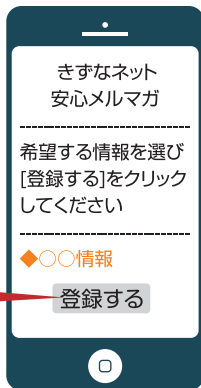

# きずなネット安心メルマガの登録方法

## 登録は簡単3ステップ!

1 空メールを送信  
m.kizuna@cep.jp

バーコード読取で  
さらに簡単!

2 届いたメールのURLをクリック

3 登録したい情報を選んでクリック

スマートフォンでも  
登録できるんだね!

※登録は無料です(通信費はお客さま負担です)

※ドメイン指定受信(メール指定受信)を利用されている方は、メールを送信する前に「kizuna.info@cep.jp」と「info@cep.jp」を受信できるように設定してください

※パソコンのメールからもご登録できます