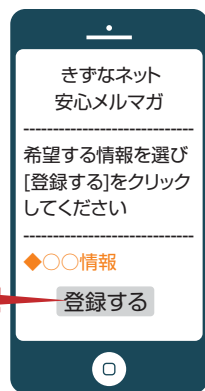

### 不審者情報

自治体に通報された子どもや女性を狙った  
不審者に関する情報等をお届けします

- 配信は8:00~22:00の間に行われます
  - 深夜に把握された事案については翌朝以降に配信されます
- ※緊急時には深夜に配信が行われる場合もあります  
※事案によっては、登録した自治体以外の情報が届く場合もあります

登録は  
簡単!

裏面をみてね!

# 登録は簡単3ステップ!

1

空メールを送信

m.kizuna@cep.jp

2

届いたメールのURLをクリック

バーコード読取でさらに簡単!

3

登録したい情報を選んでクリック

スマートフォンでも登録できるんだね!

※登録は無料です(通信費はお客さま負担です)

※ドメイン指定受信(メール指定受信)を利用されている方は、メールを送信する前に「kizuna.info@cep.jp」と「info@cep.jp」を受信できるように設定してください

※パソコンのメールからもご登録できます