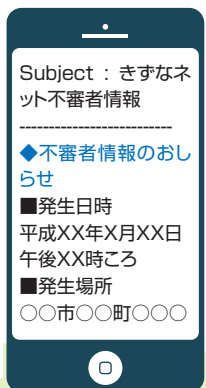

### 安全な暮らしづくりに 役立つ情報です

多くの方々情報が知って  
気を配ることにより、不審者が  
活動しづらくなることが  
期待できます

SOS!

なるほど!  
地域ぐるみで  
不審者を  
撃退しよう!  
という訳じゃな

みんなで  
注意しようね

## こんなメールをお届けします

### 不審者情報

自治体に通報された子どもや女性を狙った  
不審者に関する情報等をお届けします

- 配信は8:00~22:00の間に行われます
  - 深夜に把握された事案については翌朝以降に配信されます
- ※緊急時には深夜に配信が行われる場合もあります  
※事案によっては、登録した自治体以外の情報が届く場合もあります

登録は  
簡単!

裏面をみてね!